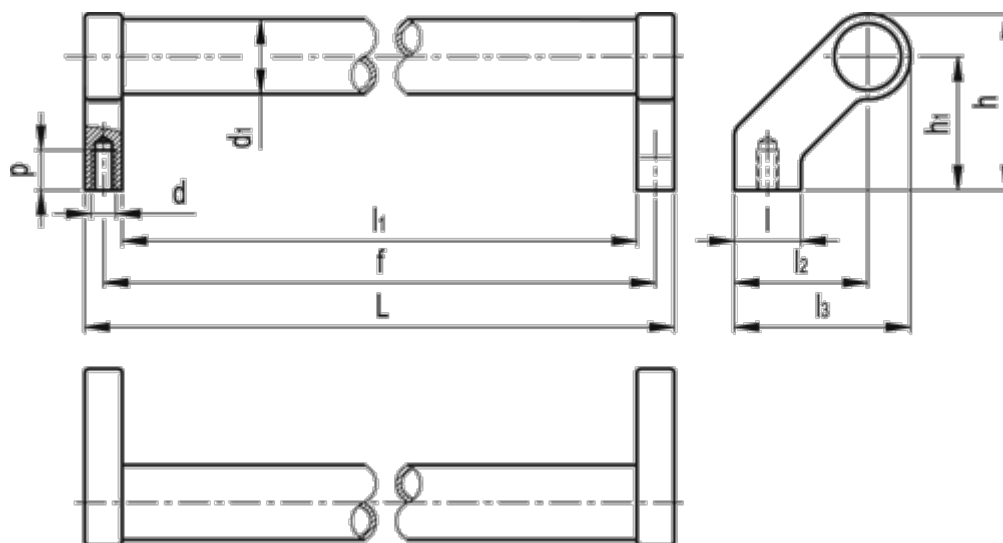

Varenummer: 20139300

Beskrivelse: E+G Rørgreb GN 333-28-300-A-EL

## Mål

d = M8  
d1 = 28  
f +/-0,5 = 300  
h = 66  
h1 = 50  
L = 314  
l1 = 286  
l2 = 50

l3 = 66  
p = 15  
Vægt (g) = 470